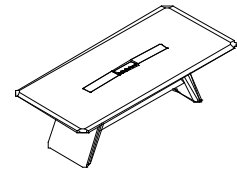

名称 Name	高管台
型号 Model	PSA-DEA-2823
规格 Size	2750Wx2300Dx760H

名称 Name	高管台
型号 Model	PSA-DEA-2220
规格 Size	2200Wx2000Dx760H

名称 Name	文件柜
型号 Model	PSA-CAA-3220
规格 Size	3200Wx450Dx2000H

名称 Name	文件柜
型号 Model	PSA-CAB-2820
规格 Size	2800Wx450Dx2000H

名称 Name	会议台
型号 Model	PSA-MTA-4214
规格 Size	4200Wx1400Dx760H

名称 Name	洽谈台
型号 Model	PSA-MTC-2411
规格 Size	2400Wx1100Dx760H

名称 Name	茶水柜
型号 Model	PSA-CAC-1607
规格 Size	1600Wx450Dx760H

名称 Name	茶台
型号 Model	PDO-CTC-1608
规格 Size	1600Wx800Dx760H