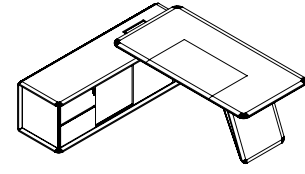

名称 Name	高管台
型号 Model	PSA-DEA-2823
规格 Size	2750Wx2300Dx760H

名称 Name	高管台
型号 Model	PSA-DEA-2220
规格 Size	2200Wx2000Dx760H

名称 Name	文件柜
型号 Model	PSA-CAA-3220
规格 Size	3200Wx450Dx2000H

名称 Name	文件柜
型号 Model	PSA-CAB-2820
规格 Size	2800Wx450Dx2000H