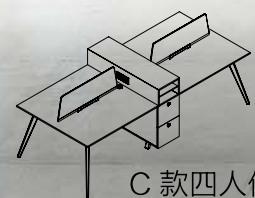

C 款四人位

型号   **尺寸**
BOS-WTC4-2712   2760W×1200D×750H

标配: 亮光金香槟 + 白蜡木
(激光封边, 月光灰吸音板挡板)